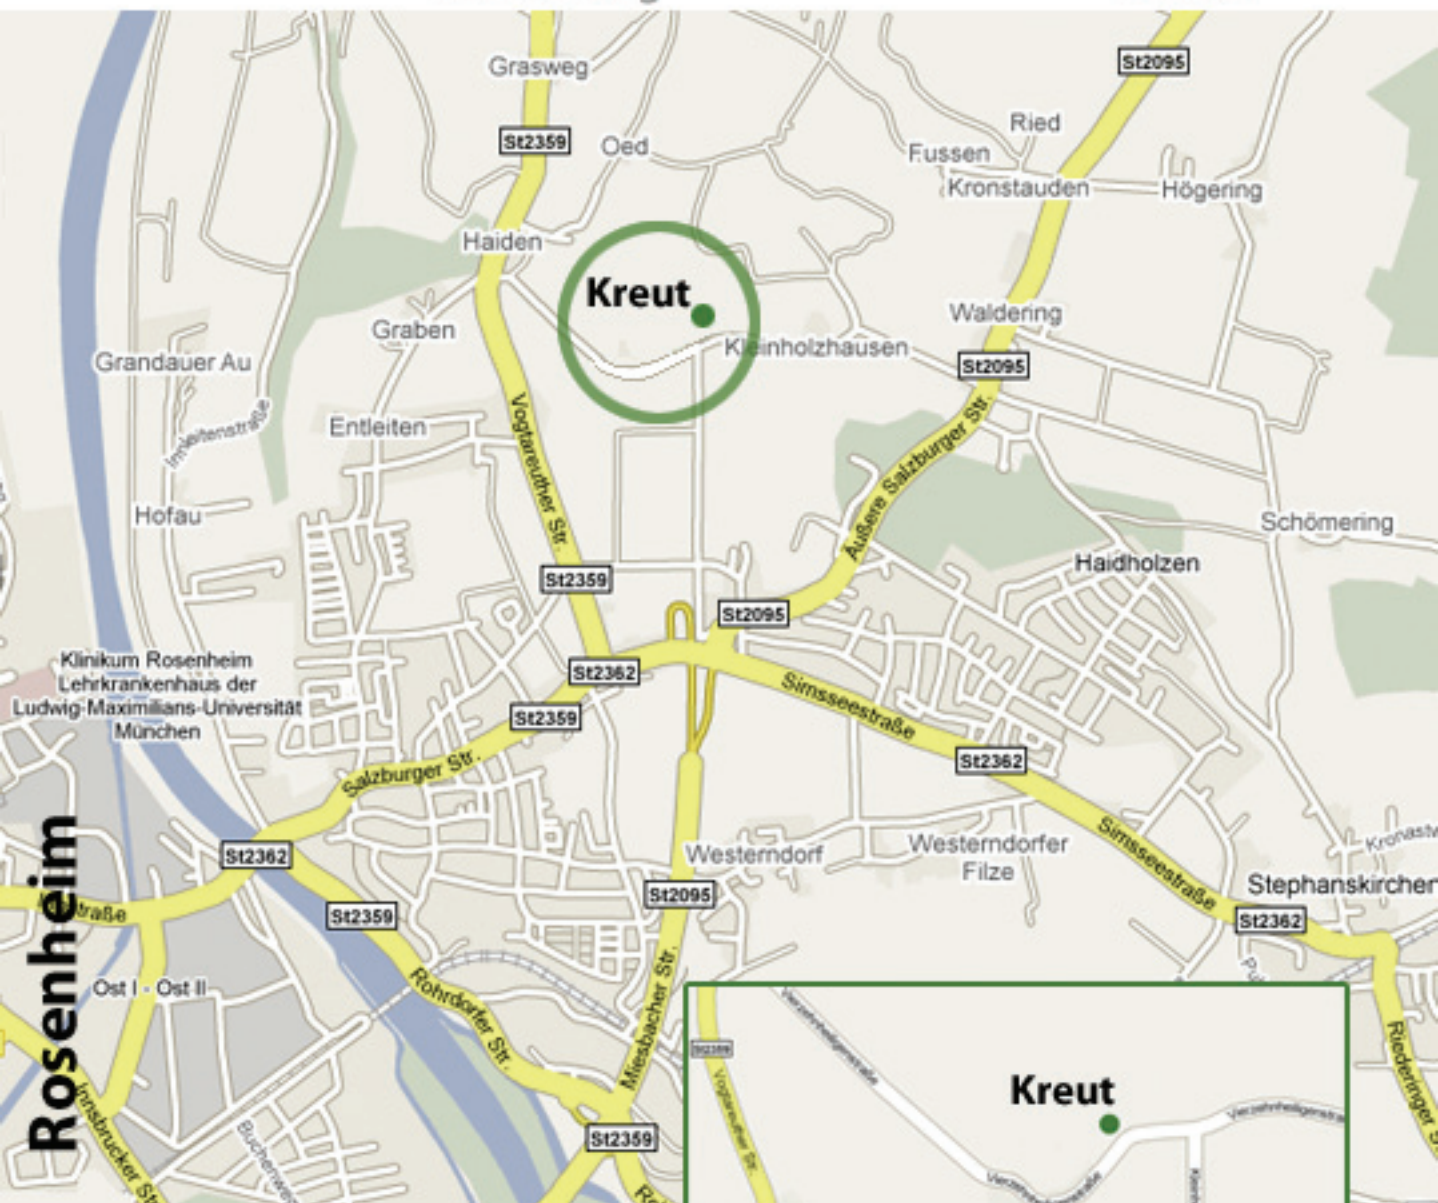

Wasserburg

Endorf

KARIN SCHMID

Garten- und
Landschaftsbau

Peter Stein

Vierzehnheiligenstr. 96
83071 Stephanskirchen

Telefon 0 80 31 - 7 24 51
Fax 0 80 31 - 7 19 59